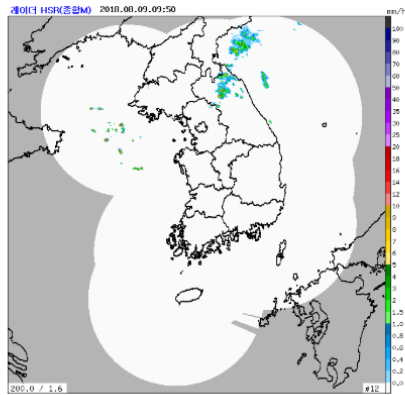

전북 시군별 읍면 단위 지역 선택

위험기상 등에 대한 날씨 종합정보

현재 날씨, 기온, 습도,
1시간강수량, 바람 정보

오늘부터 8일간 비가 예상되는 날

오늘부터 8일간 비가 예상되지 않는 날

(완주군만 제공, 제공 기간: 6 ~ 9월)
실시간 비닐하우스 내/외부의 온도,
습도(대표지점: 완주군 비봉면)

(완주군만 제공, 제공 기간: 6 ~ 9월)
야외활동이 잦은 농업인에게
영농활동 의사결정을 위한 정보

최저/최고기온

2018-08-09

9(목)	10(금)	11(토)	12(일)	13(월)
25/35	26/35	25/34	24/35	24/35
14(화)	15(수)	16(목)	17(금)	18(토)
24/35	24/35	24/35	24/35	24/35

오늘부터 10일간 최저/최고기온

농업인 영농작업 기상지수

2018-08-09

오늘 9(목)		내일 10(금)		모레 11(토)	
오전	오후	오전	오후	오전	오후
나쁨	나쁨	나쁨	나쁨	보통	나쁨

야외활동이 잦은 농업인에게
영농활동 의사결정을 위한 정보

원료감 박피기상지수

6(월)	7(화)	8(수)
나쁨	나쁨	나쁨

(완주군만 제공, 제공 기간:9 ~ 12월)
원료감 박피시기를 결정하기 위한 정보

꽃감 건조기상지수

9(목)	10(금)	11(토)	12(일)	13(월)	14(화)
나쁨	나쁨	나쁨	나쁨	나쁨	나쁨

(완주군만 제공, 제공 기간:9 ~ 12월)
꽃감 건조시기를 결정하기 위한 정보

비/눈구름 영상

2018-08-09 09:50

비가 오는 지역을 표시
• 시간당 강수가 많을수록 빨강
• 시간당 강수가 적을수록 파랑

천둥번개영상

2018-08-09 09:50

천둥번개가 발생하는 지역을 표시
• 빨간색 일수록 최근시간에 발생

안개영상

2018-08-09 09:45