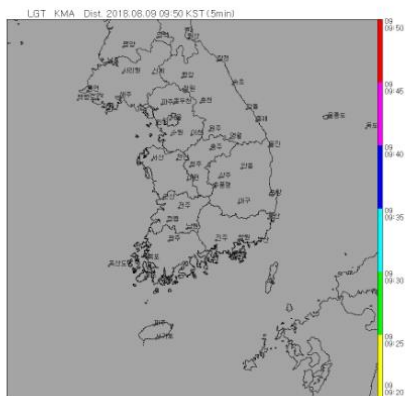

비/눈구름 영상

2018-08-09 09:50

비가 오는 지역을 표시
• 시간당 강수가 많을수록 빨강
• 시간당 강수가 적을수록 파랑

천둥번개영상

2018-08-09 09:50

천둥번개가 발생하는 지역을 표시
• 빨간색 일수록 최근시간에 발생

안개영상

2018-08-09 09:45

안개 발생 지역을 표시

• 빨간색에 가까울수록 안개 가능성 높음

과거 날씨정보

최근 15일 기준

비 (누적)	평년	114	
	작년	61	
	올해	34	
최저기온 (평균)	평년	23	
	작년	23	
	올해	25	
최고기온 (평균)	평년	33	
	작년	33	
	올해	35	

오늘을 기준으로 최근 15일 기간에
대한 관측정보(평년값, 작년값, 올해값)

밝음어둠 시작정보

2018-08-09